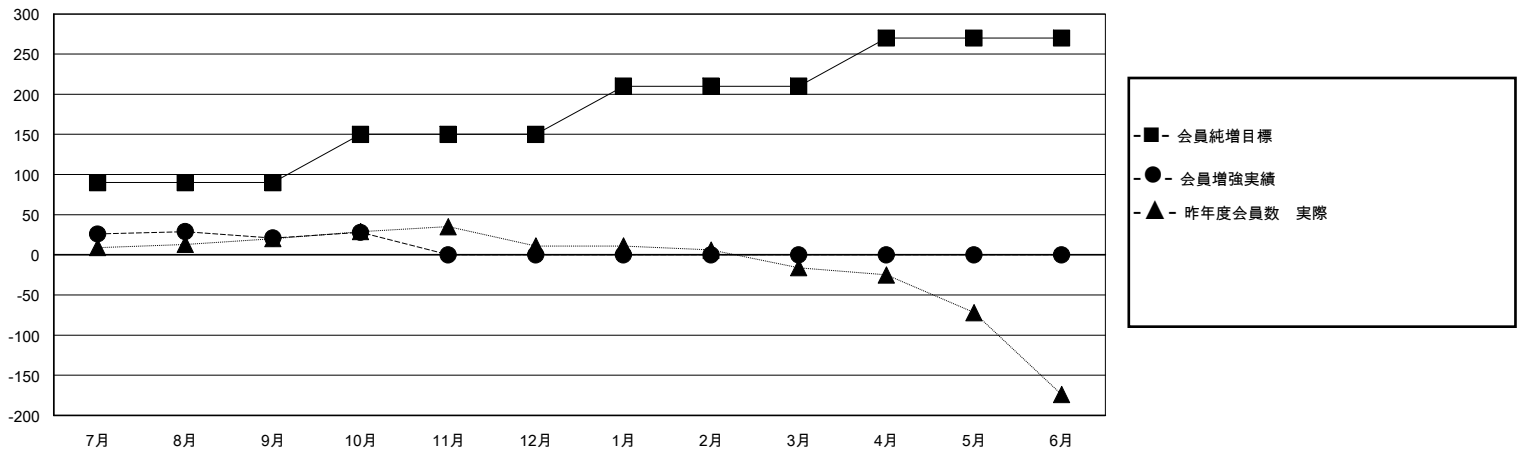

MONTHLY MEMBERSHIP PROGRESS REPORT

District 337 C

Results as of: 10/31/2024

GMT:

地域 JAPAN

GMT会則地域

クラブ				名			
結果：2024-2025				結果：2024-2025			
四半期	新クラブ目標	新クラブ	解散クラブ	四半期	会員純増目標	会員増強実績	退会者(転籍を含む)実際
7月/8月/9月	0	0	0	7月/8月/9月	90	77	49
10月/11月/12月	1	0	0	10月/11月/12月	60	27	16
1月/2月/3月	0	0	0	1月/2月/3月	60	0	0
4月/5月/6月	0	0	0	4月/5月/6月	60	0	0

新クラブ目標及び実績累計

会員目標及び実績累計

解散クラブ: 0	40 CLUBS OF 71 一名以上の新会員を登録	男女別
退会者		男性 2,070 (72.03%)
物故会員 3		女性 804 (27.97%)
クラブ解散 0	会員累計データを見るには、ここをクリック	世帯主/家族会員合計 0
その他 60		国際会費半額の家族会員 0
合計 63		